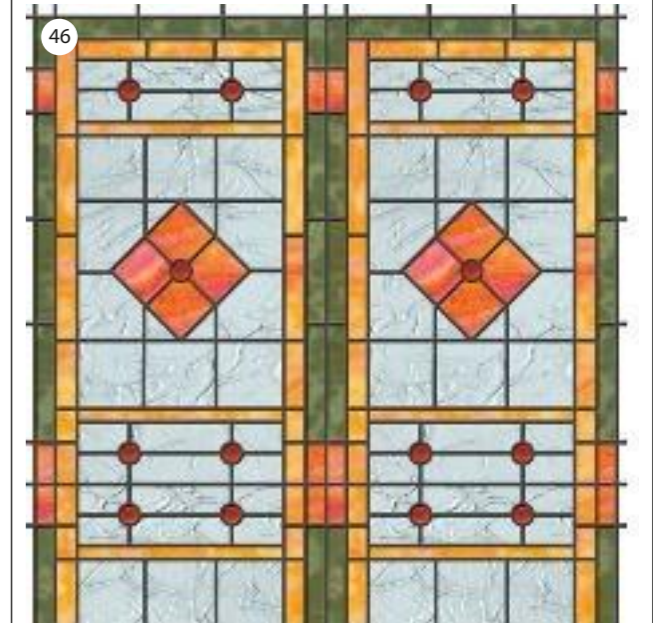

ENGLISH MANOR

346-0432	45 cm, 2 m	7	4007386203922
			4007386574084
200-5526	90 cm, 15 m	3	4007386203939
			4007386574091